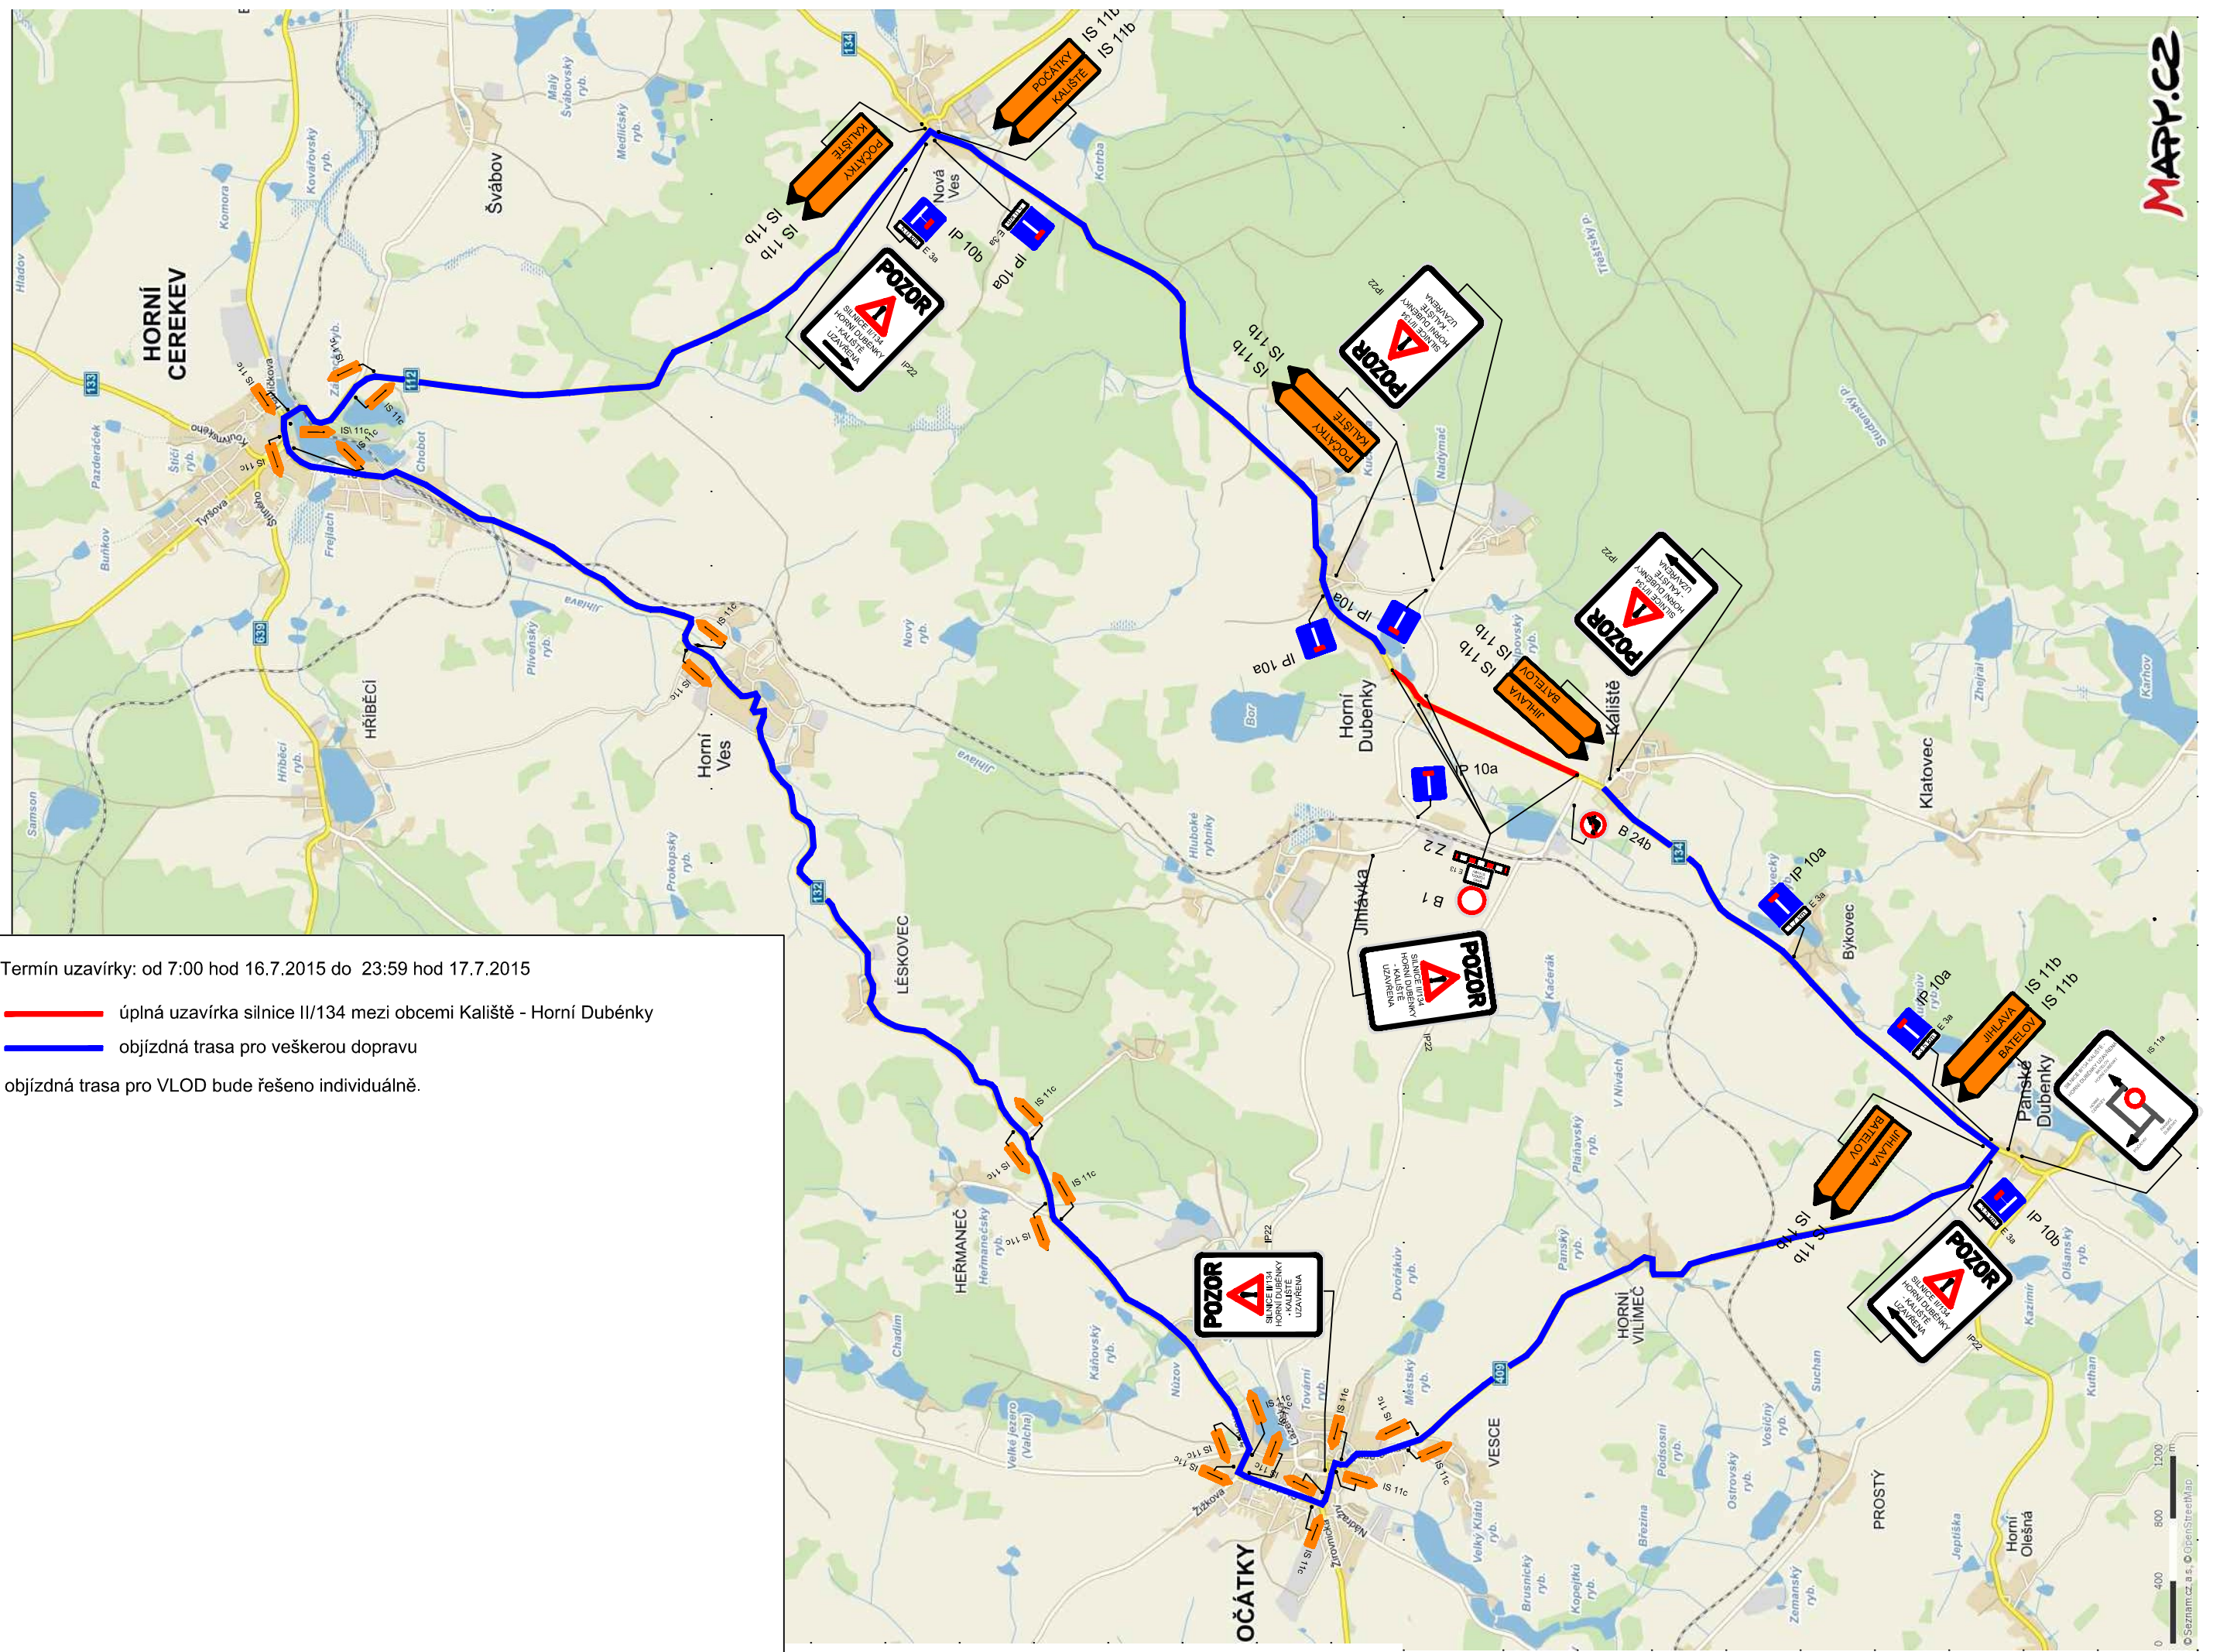

Termín uzavírky: od 7:00 hod do 23:59 hod 15.7.2015

- úplná uzavírka silnice II/134 mezi obcemi Kaliště - Horní Dubénky
- objízdná trasa pro veškerou dopravu
- objízdná trasa pro VL0D bude řešeno individuálně.

Termín uzavírky: od 7:00 hod 16.7.2015 do 23:59 hod 17.7.2015

 úplná uzavírka silnice II/134 mezi obcemi Kaliště - Horní Dubénky

 objízdná trasa pro veškerou dopravu

objízdná trasa pro VL0D bude řešeno individuálně.